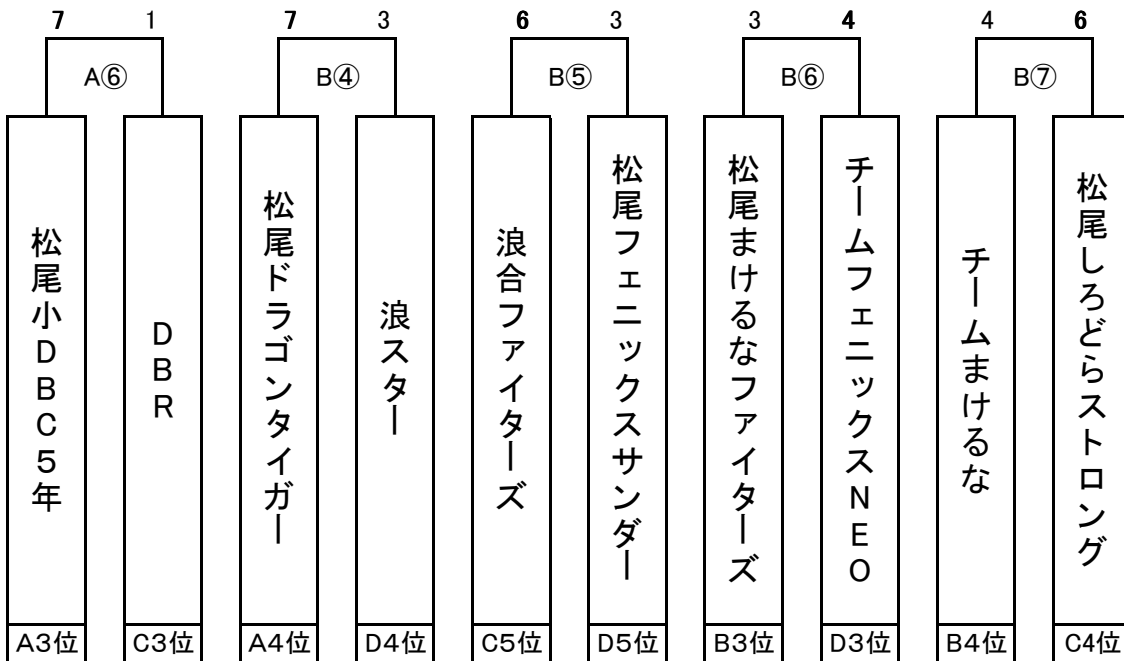

<フレンドリー 男子・男女混合 交流戦>