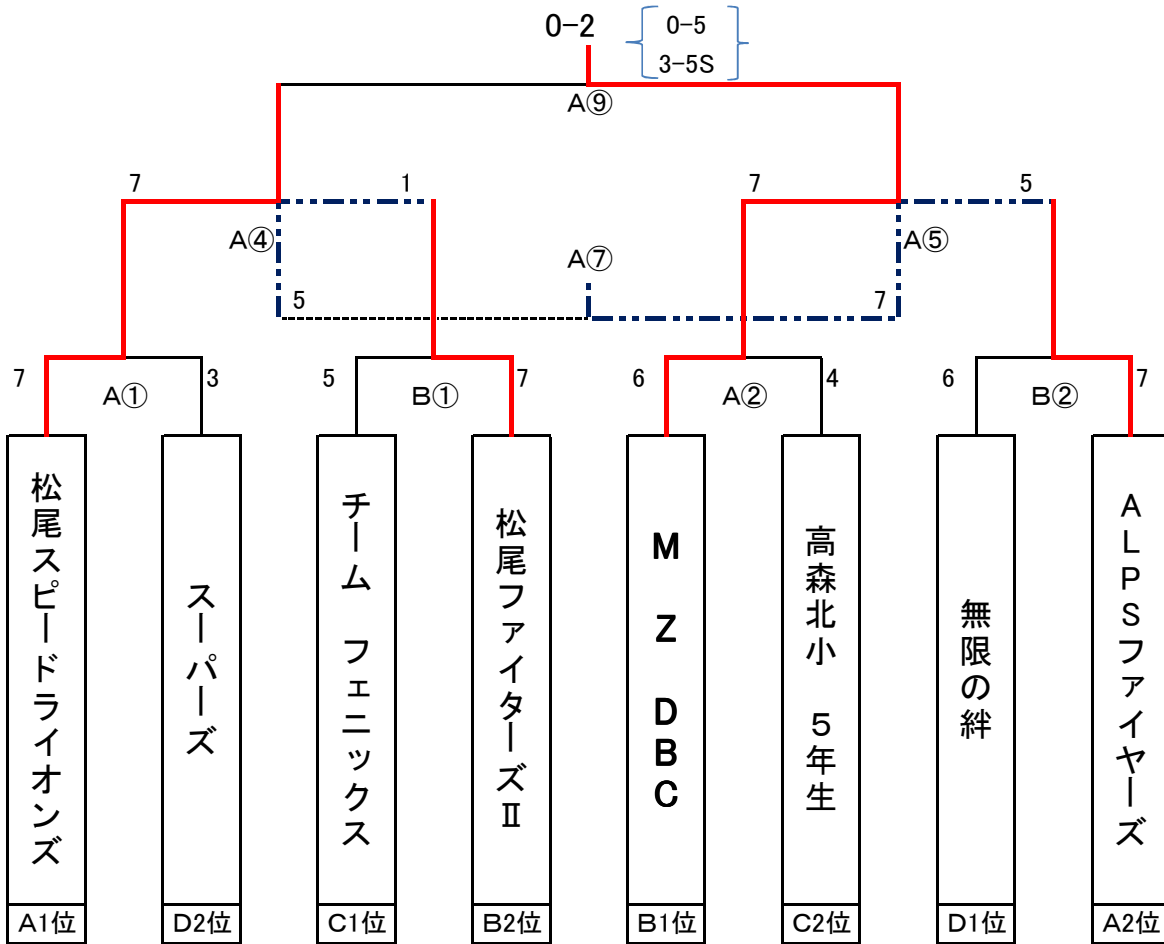

<フレンドリー 男子・男女混合 決勝トーナメント>