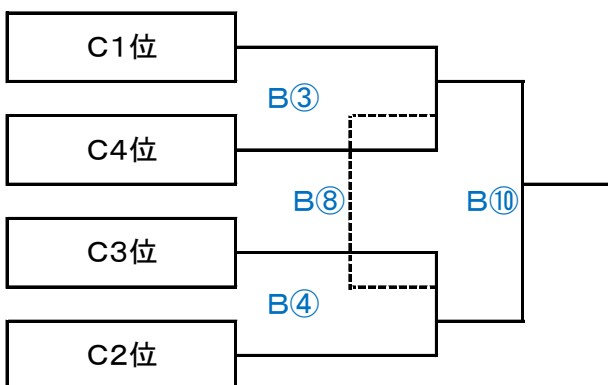

2017 MATSUO CUP 決勝トーナメント表

男子・男女混合の部 決勝トーナメント

※予選Aブロック1位、Bブロック1位の入る枠はくじ引きで決める。

女子の部 決勝トーナメント

低学年の部 決勝トーナメント