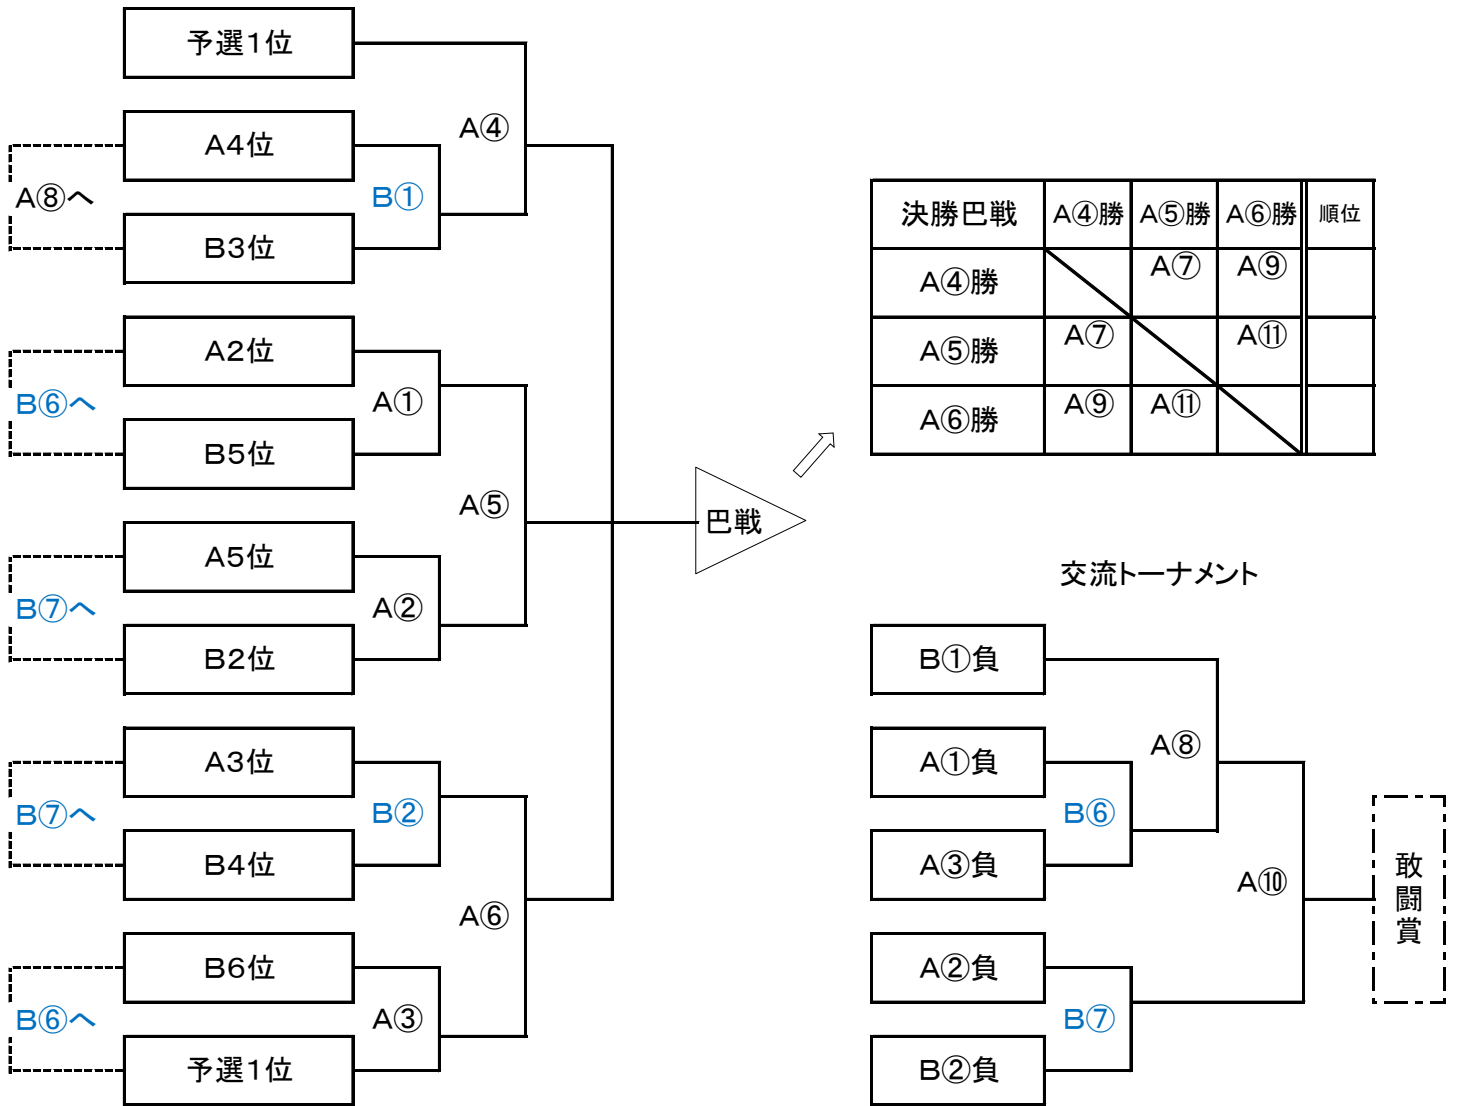

2017 MATSUO CUP 決勝トーナメント表

男子・男女混合の部 決勝トーナメント

※予選Aブロック1位、Bブロック1位の入る枠はくじ引きで決める。

女子の部 決勝トーナメント

低学年の部 決勝トーナメント