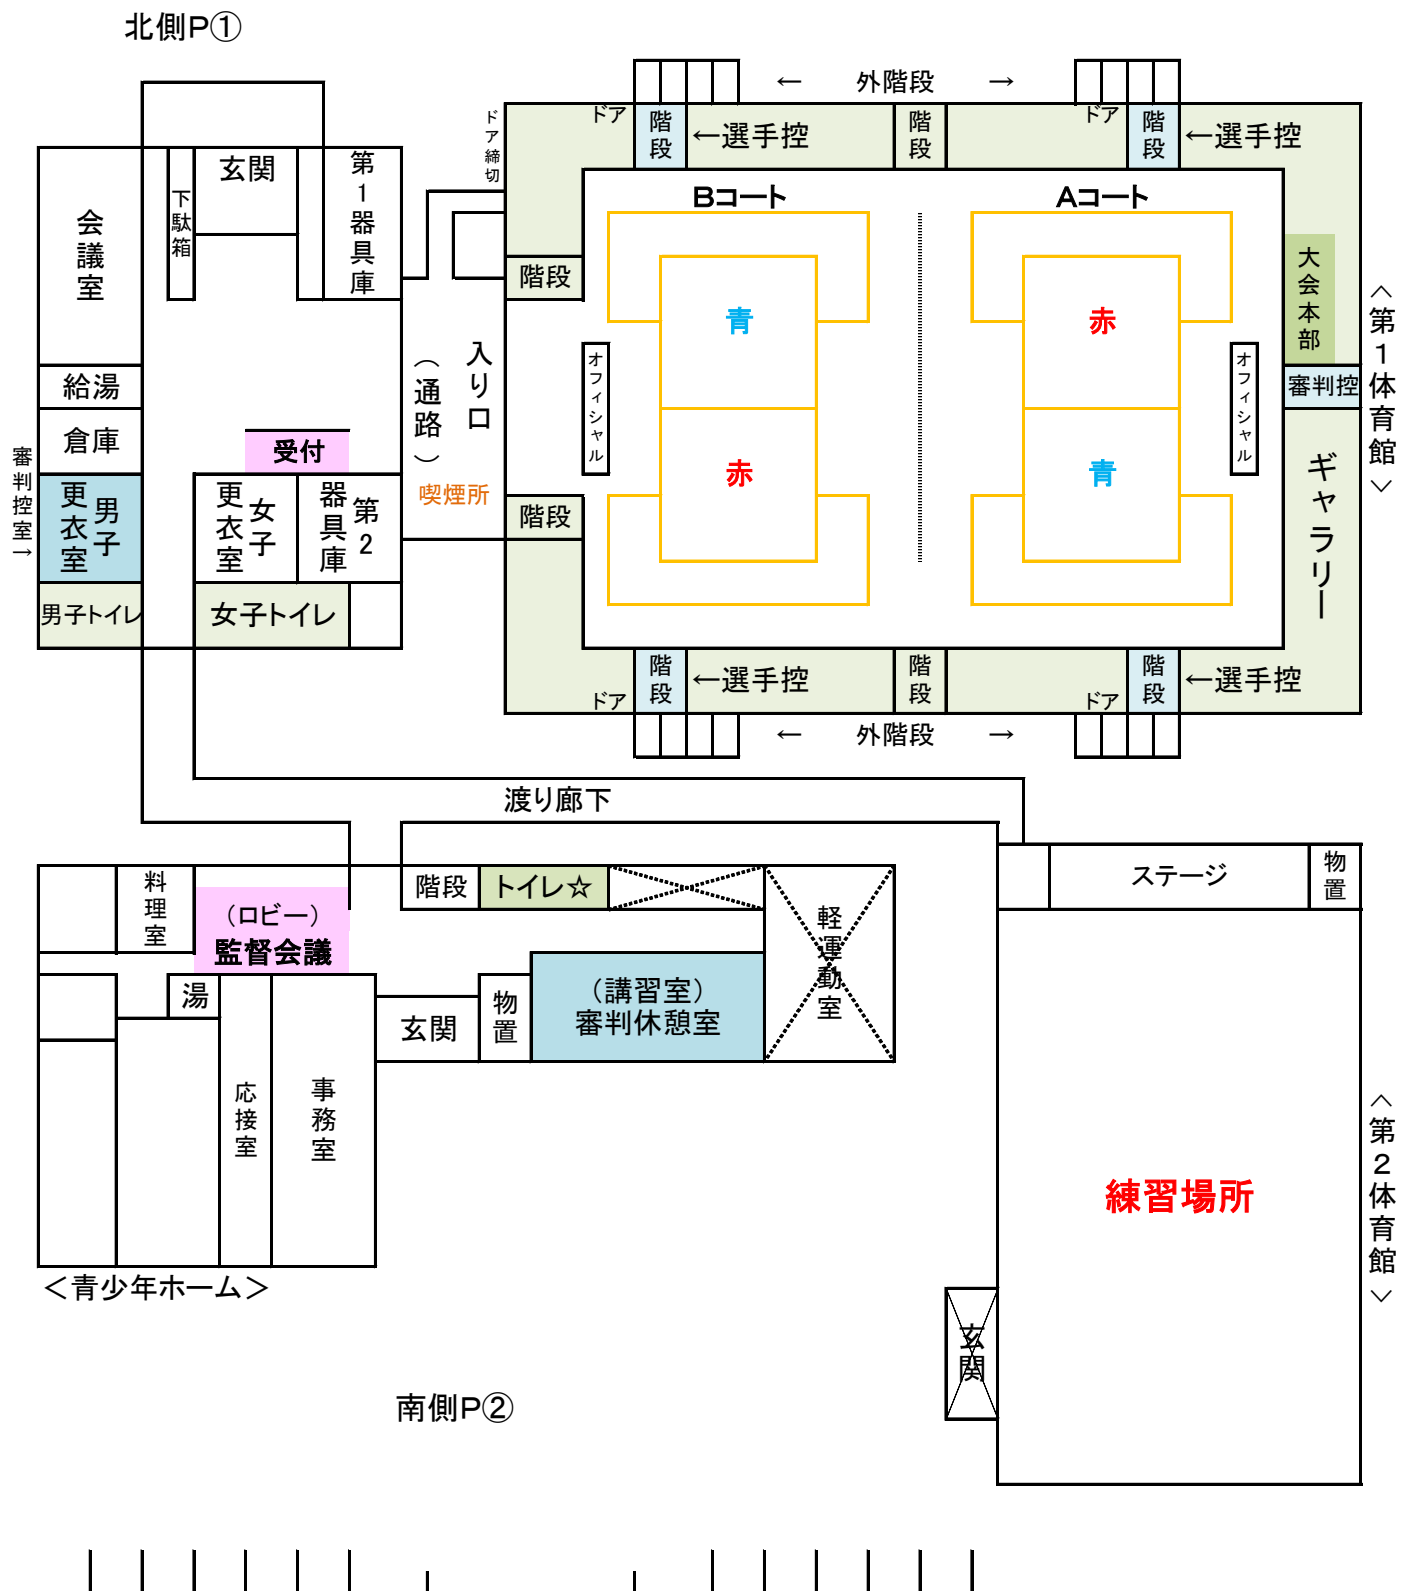

MATSUO CUP <会場見取り図>

<会場使用について>

- ※第2体育館を練習場所とします(ボール使用可)。練習用ボールは各チームで持参し、第2体育館練習コートだけで使用してください。第2体育館ステージ上・駐車場・通路・玄関・第1体育館内などでの練習は禁止とします。
- ※第1体育館の試合会場ではコートにチームの練習ボールが入らないよう、しっかり管理してください。
- ※青少年ホーム1階のトイレは使用できません(☆印)
- ※第1体育館ではコートの外が狭いため、次の試合のチームはギャラリーの階段で待機してください→選手控
- ※使用後のビブスは番号を揃えて受付の横の場所に返却してください。
- ※連絡事項にも書きましたが、やむをえず第1体育館の外階段へ出るときは外履きに履き替えてください。
- ※第1体育館入り口に足拭き用の雑巾を置いておきますので上履きの裏の砂を拭いてから入場してください。